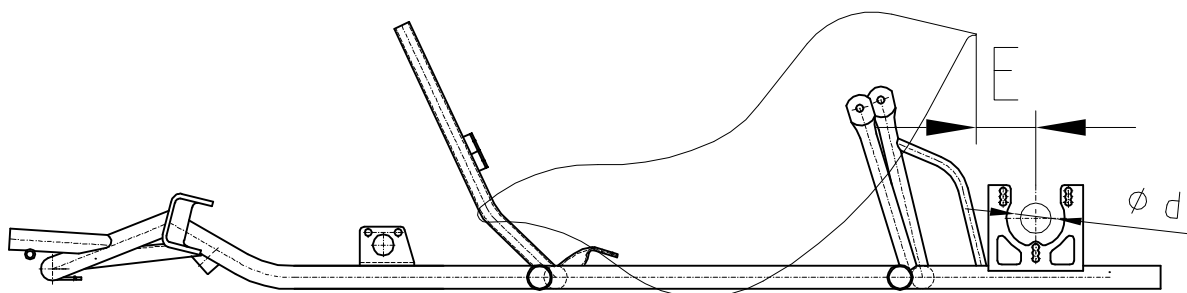

Rozměr	(mm)
A	100
B	515
C	610
E	70
ϕd	40

MS KART MINI 1010 Super Cadet

SEAT SIZE: "MS"