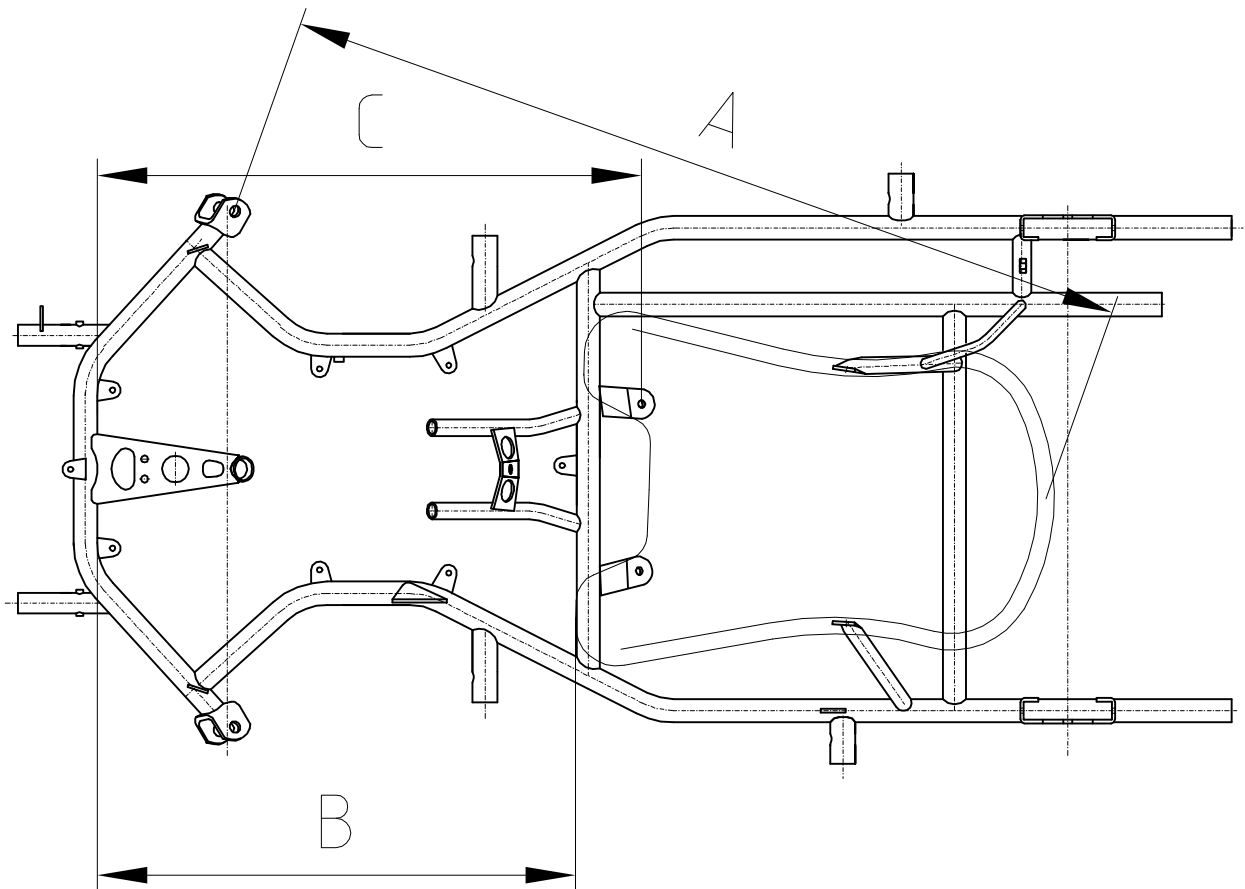

Rozměr	(mm)
A	100
B	515
C	610
E	70
ϕd	40

MS KART MINI 1010 Super Cadet

SEAT SIZE: "MS"