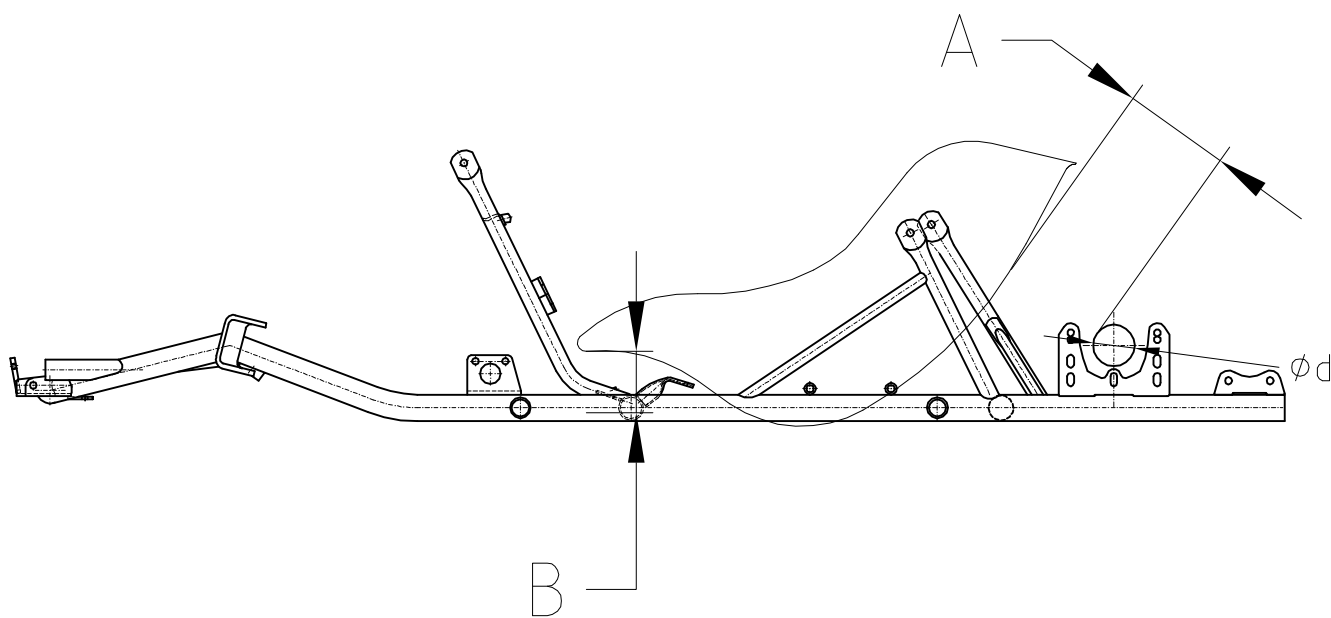

## MONTÁŽ SEDAČKY PRO TŘÍDU KZ

## SEAT POSITION FOR KZ CATEGORY

Rozměr/ Dimension	(mm)
A	130 - 140
B	80 - 90

Pro velikost sedačky: MS/ML

For seat size: MS/ML

od podlahy/ from the floor tray

MS KART  
BLUE FALCON  
BLUE FALCON evo  
RZF 29  
BLUE SWIFT