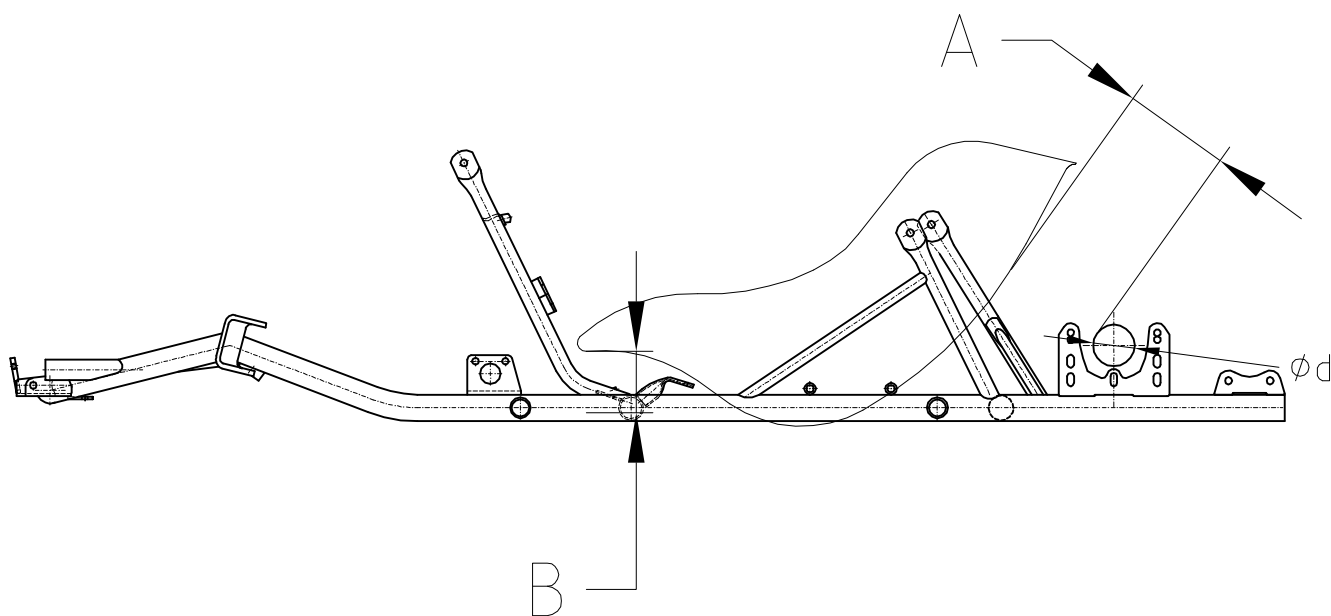

Rozměr/ Dimension	(mm)
A	150 - 160
B	80 - 90

Pro velikost sedačky: MS/ML
For seat size: MS/ML

MONTÁŽ SEDAČKY PRO TŘÍDU KF3 A
ROTAX JUNIOR MAX, (možno použít pro
KF2 a ROTAX senior MAX při lepení
zadní osy a klouzání přední osy)

SEAT POSITION FOR KF3 AND ROTAX
JUN. MAX CATHEGORY (it is possible to
use this set up also for KF2 and
ROTAX Senior MAX when the rear axle
adheres too much or the front axle
slides)

od podlahy / from the floor tray