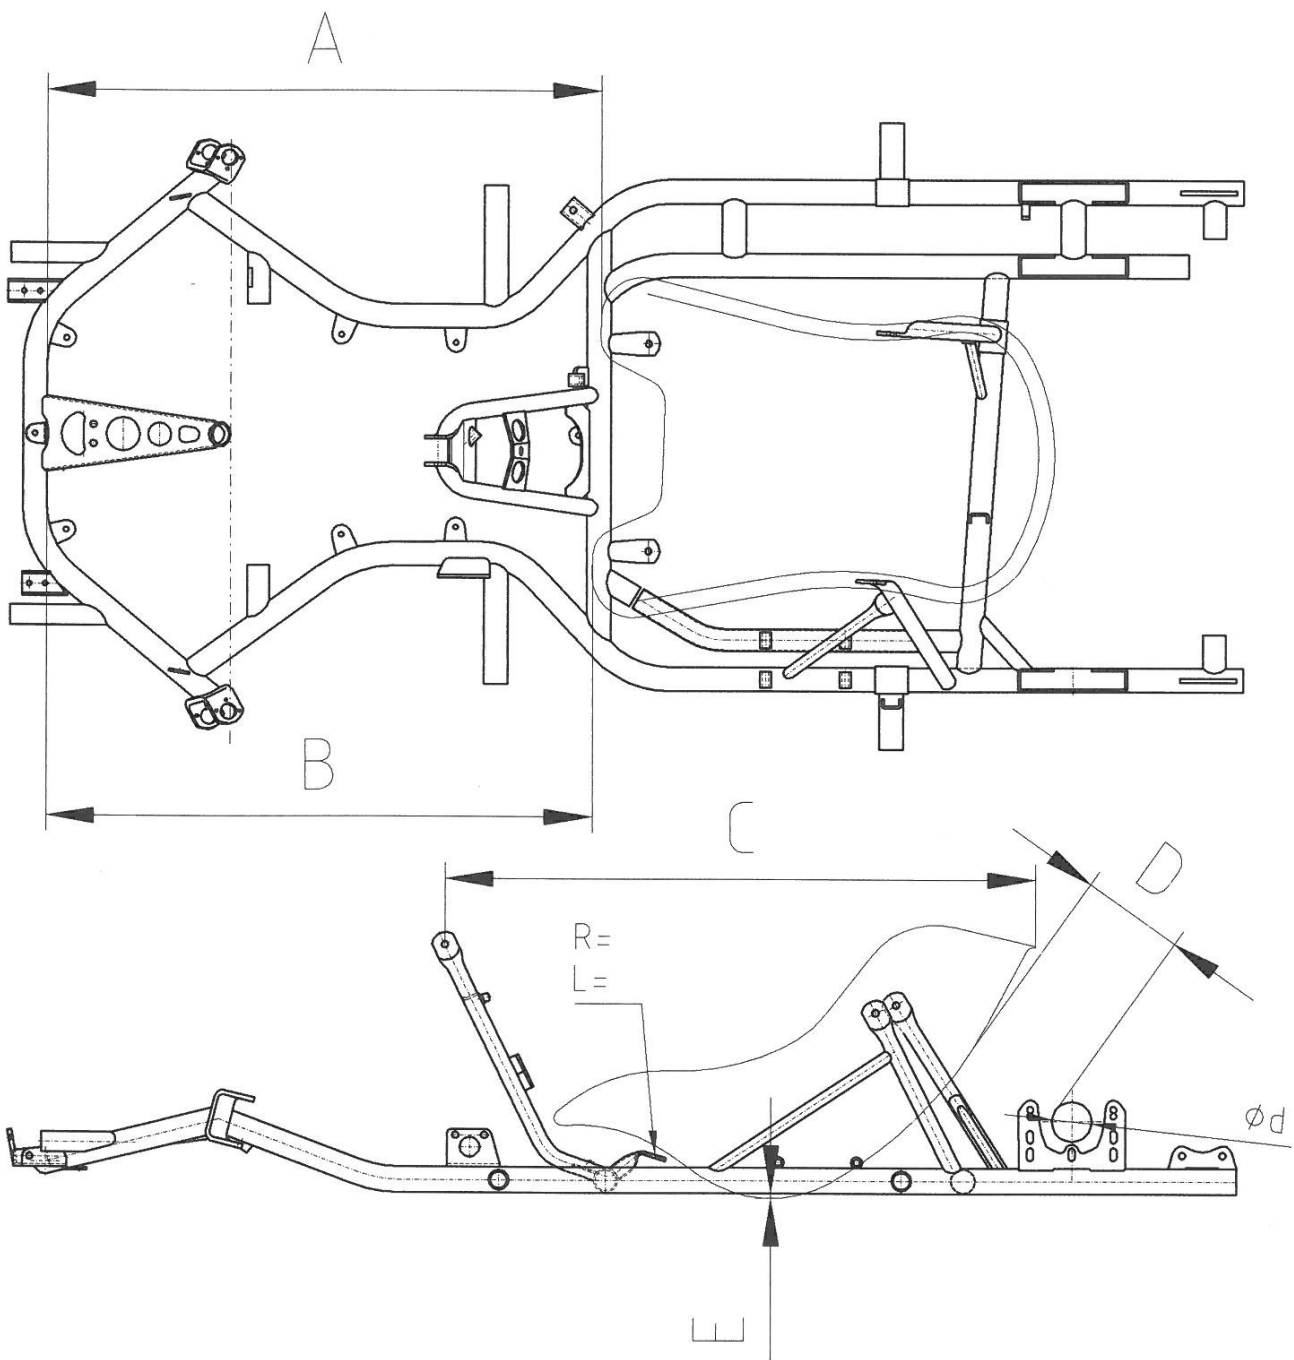

Rozměr:

Dimension	(mm)
A	660
B	660
C	750
D	125
E	10
R	30
L	25
ϕd	50

MONTÁŽ SEDAČKY PRO TŘÍDU KZ

SEAT POSITION FOR KZ CATEGHORY

MS BLUE FALCON

MSKART