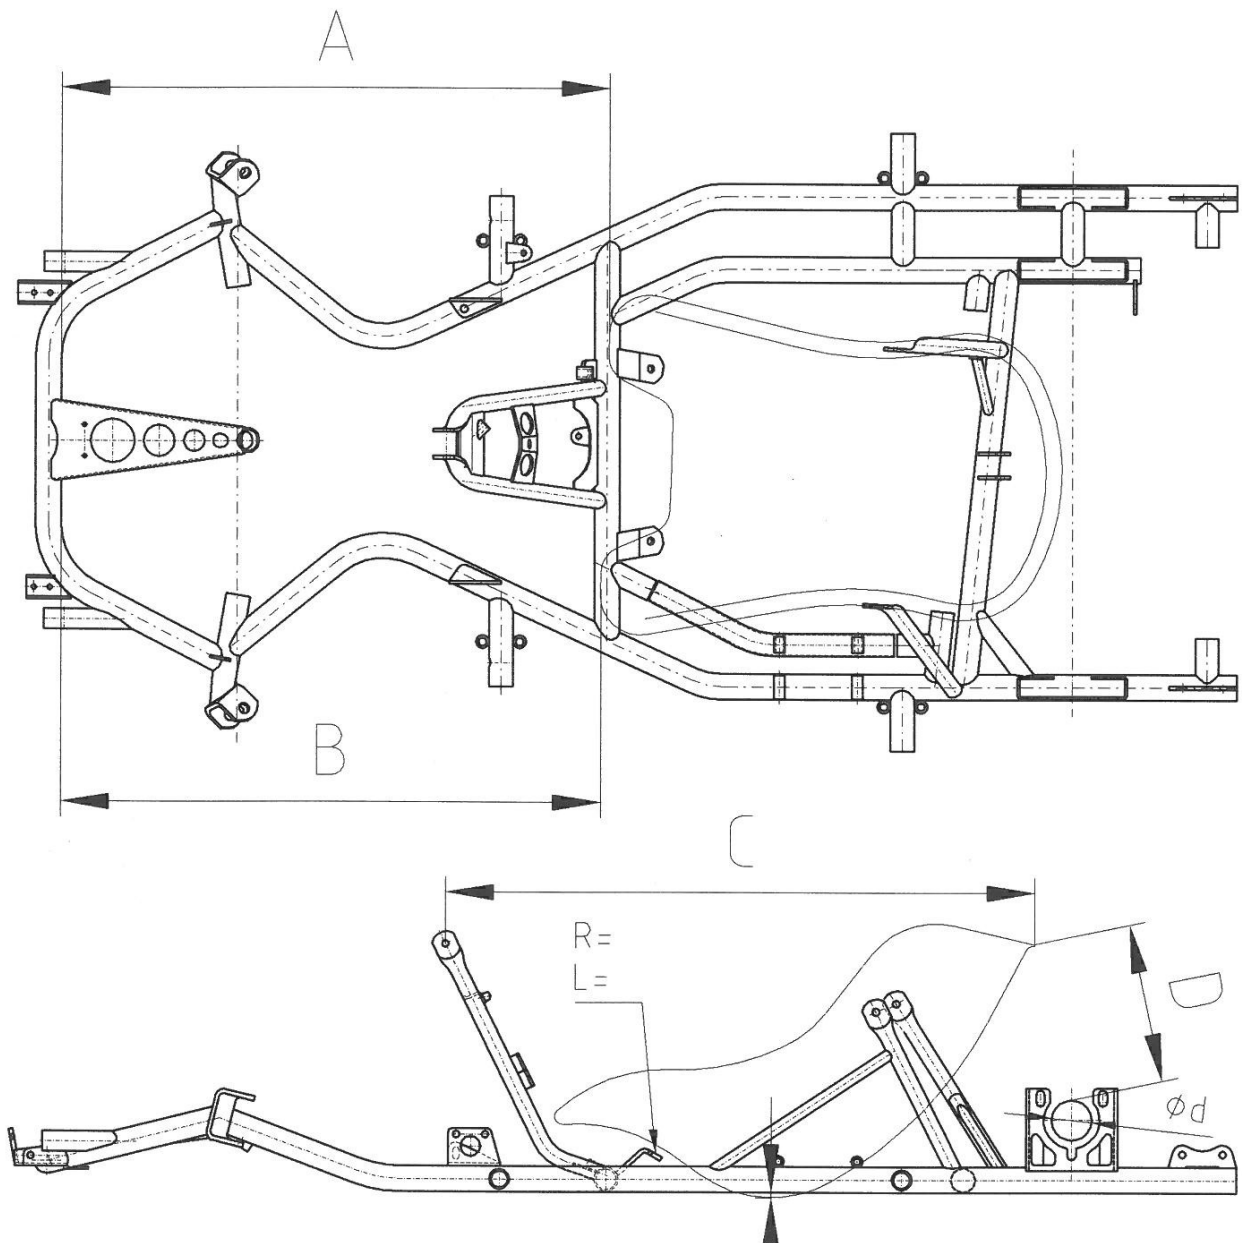

Rozměr	(mm)
A	630-640
B	620-630
C	700-720
D	210-240
E	10
R	20
L	15
∅d	50

SEAT POSITION

MS RCA26

POUŽITÁ SEDAČKA/SEAT SIZE - MS/ML

MSKART