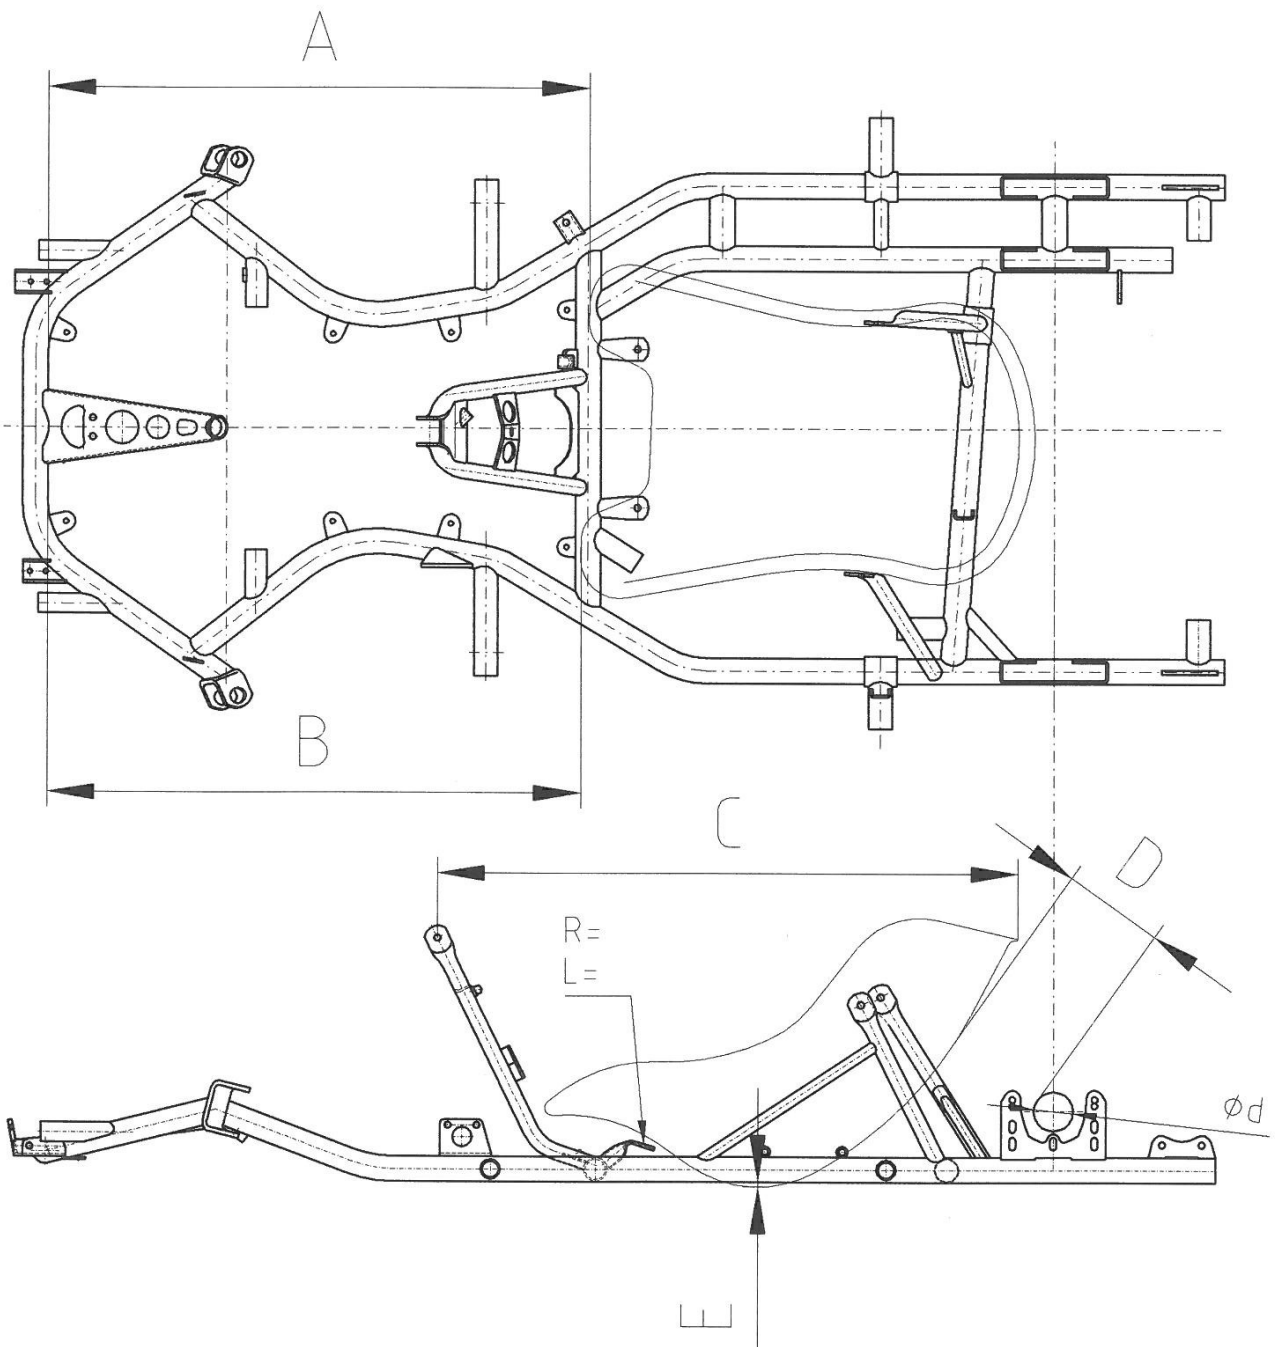

Rozměr:

Dimension	(mm)
A	660
B	660
C	750
D	125
E	10
R	30
L	25
$\phi d$	50

MONTÁŽ SEDAČKY PRO TŘÍDU KZ

SEAT POSITION FOR KZ CATEGORY

MS RZF 29

MSKART